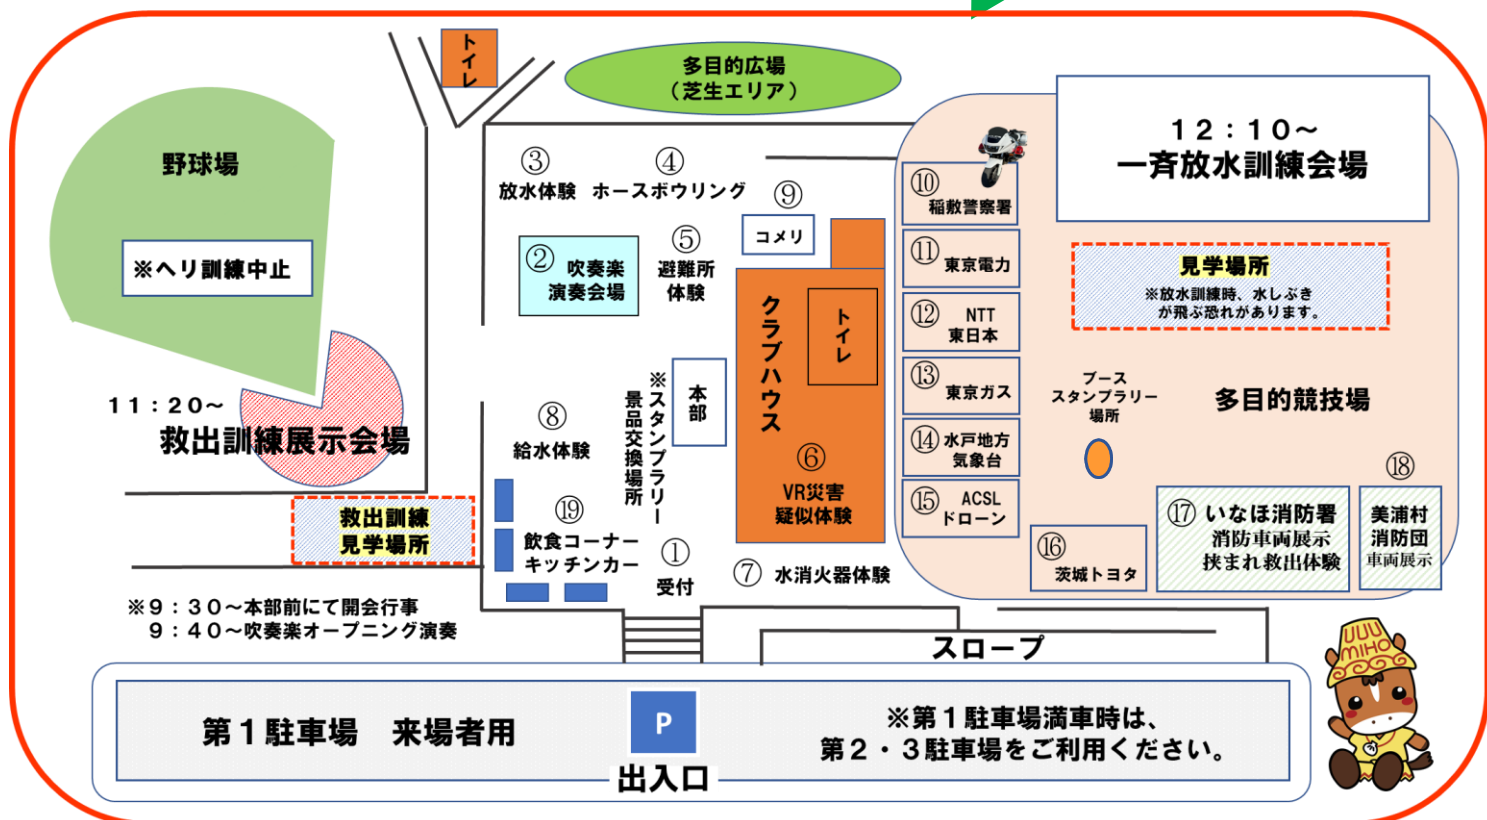

※詳細は美浦村HPでご確認ください

〈訓練詳細〉 029-885-0340

タイムスケジュール

9:30 開会行事 (クラブハウス前)

9:40 多目的競技場ブース開始

オープニングイベント

『県南吹奏楽クラブ演奏』

10:00 クラブハウス側ブース開始

11:20 いなほ消防署救出訓練展示

12:10 エリアメール配信訓練 &
美浦村消防団一斉放水訓練

12:30 防災訓練終了

ブース案内

- ①避難者受付 (美浦村)
- ③放水体験 (消防団)
- ④ホース延長ボウリング (消防団)
- ⑤避難所体験 ⑥VR体験 (美浦村)
- ⑦水消火器体験 (消防団)
- ⑧給水体験 (美浦村)
- ⑨防災用品展示等 (コメリ)
- ⑩警察車両展示 (稲敷警察)
- ⑪感震ブレーカー等 (東京電力)
- ⑫171体験等 (NTT東日本)
- ⑬ガス遮断器展示等 (東京ガス)
- ⑭気象防災情報等 (水戸地方気象台)
- ⑮ドローン展示等 (ACSL)
- ⑯車中泊体験 (茨城トヨタ)
- ⑰飲食コーナー (キッチンカー)

会場図

VRゴーグルでの
災害疑似体験!!
リアルな災害体験を!

避難所生活の
イメージできますか?
避難所での生活を
体験してみましよう!

緊迫の救出訓練や
圧巻の一斉放水を
ご覧ください!

スタンプラリー挑戦で
携帯トイレプレゼント!
訓練終了時には
保存水を配布!

※当日は12:10に訓練として緊急速報メールが配信されますのでご注意ください。

※訓練の進行状況により、終了時刻が早まる場合があります。

※災害時は、一部訓練内容を変更させていただきます。