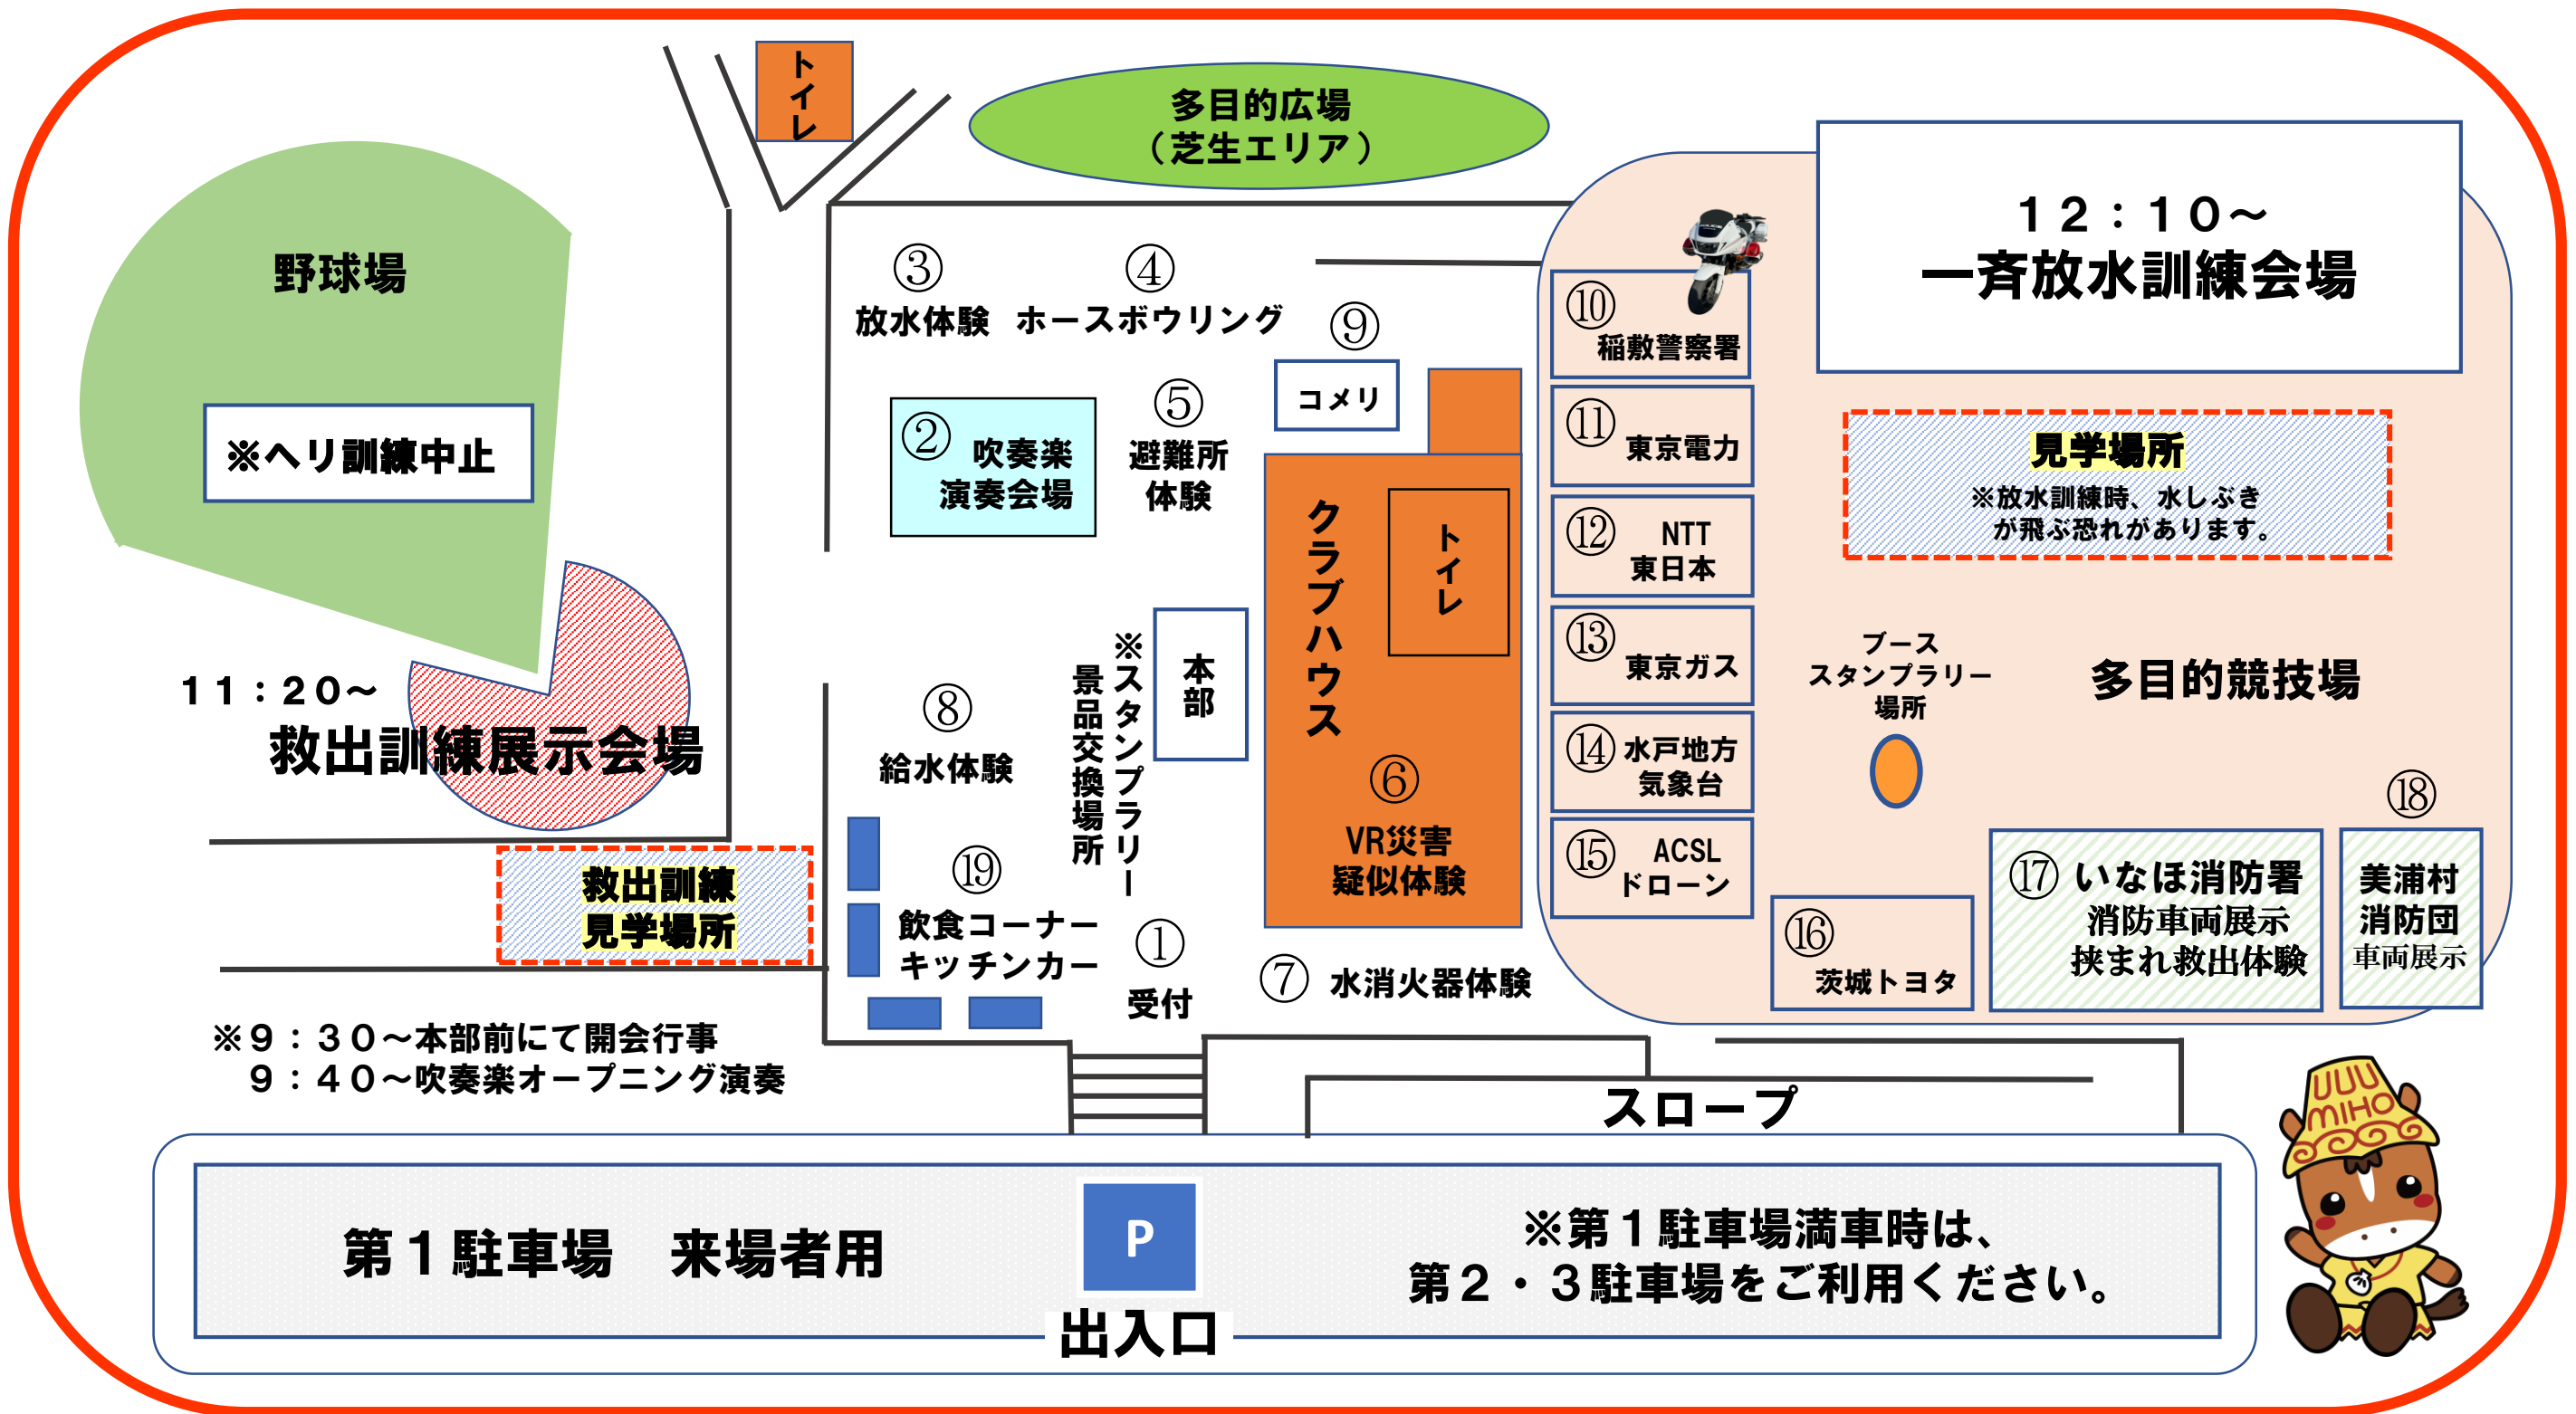

11:20 いなほ消防署救出訓練展示

12:10 エリアメール配信訓練 &
美浦村消防団一斉放水訓練

12:30 防災訓練終了

ブース案内

- ①避難者受付 (美浦村)
- ③放水体験 (消防団)
- ④ホース延長ボウリング (消防団)
- ⑤避難所体験 ⑥VR体験 (美浦村)
- ⑦水消火器体験 (消防団)
- ⑧給水体験 (美浦村)
- ⑨防災用品展示等 (コメリ)
- ⑩警察車両展示 (稲敷警察)
- ⑪感震ブレーカー等 (東京電力)
- ⑫171体験等 (NTT東日本)
- ⑬ガス遮断器展示等 (東京ガス)
- ⑭気象防災情報等 (水戸地方気象台)
- ⑮ドローン展示等 (ACSL)
- ⑯車中泊体験 (茨城トヨタ)
- ⑰飲食コーナー (キッチンカー)

会場図

VRゴーグルでの
災害疑似体験!!
リアルな災害体験を!

避難所生活の
イメージできますか?
避難所での生活を
体験してみましよう!

緊迫の救出訓練や
圧巻の一斉放水を
ご覧ください!

スタンプラリー挑戦で
携帯トイレプレゼント!
訓練終了時には
保存水を配布!

※当日は12:10に訓練として緊急速報メールが配信されますのでご注意ください。

※訓練の進行状況により、終了時刻が早まる場合があります。

※災害時は、一部訓練内容を変更させていただきます。

防災訓練で
待ってるよ~

令和7年度美浦村防災訓練会場図

令和7年度美浦村防災訓練内容及び協力機関一覧

ブース番号	訓練内容	協力機関
訓練会場：クラブハウス周辺		
①	避難者受付	美浦村、美浦村社会福祉協議会
②	オープニング演奏	県南吹奏楽クラブ
③	放水体験	美浦村消防団
④	ホース延長体験及びホースボウリング（的当て） ※お菓子ゲット！	美浦村消防団、美浦村女性消防団
⑤	避難所体験（パーテーション、ベッド、簡易トイレ体験）	美浦村
⑥	VRゴーグルでの災害疑似体験	美浦村
⑦	水消火器体験	美浦村消防団、美浦村女性消防団
⑧	給水体験・給水車展示	美浦村
⑨	お店で揃う防災用品の展示・体験等	NPO法人コメリ災害対策センター
会場：多目的競技場		
⑩	パトカー及び白バイ展示・乗車体験、各種体験・展示等	稲敷警察署
⑪	感震ブレーカー体験、電気自動車体験等	東京電力パワーグリッド株式会社
⑫	災害用伝言ダイヤル『171』体験等	東日本電信電話株式会社
⑬	マイコンメーター体験、東京ガスの災害対応について	東京ガス株式会社
⑭	気象情報の活用、気象・防災に関する展示・体験	気象庁 水戸地方気象台
⑮	ドローン機体展示、災害時におけるドローンの活用	株式会社ACSL
⑯	車中泊体験等	茨城トヨタ自動車株式会社
⑰	消防車（はしご車、救急車、指揮車等）及び資機材の展示、乗車体験、挟まれた人の救出体験、火災予防広報	稲敷広域消防本部 警防課 指揮隊、いなほ消防署
⑱	消防団車両展示 ※ランドクルーザーの消防車は見納め！	美浦村消防団
⑲	キッチンカー&飲食コーナー	まちづくり美浦、たま吉、Nyangry Diner.、PLUME
⑳	一斉放水訓練（12：10～）	美浦村消防団、いなほ消防署
訓練会場：野球場		
㉑	防災ヘリコプターによる吊り上げ訓練、機体展示（10：00～）	※機体の不具合に伴い中止とさせていただきます
㉒	倒壊建物からの救出訓練展示（11：20～）	稲敷広域消防本部 いなほ消防署
その他		
スタンプラリー開催 ※2つ以上ブースを回って素敵な景品をプレゼント！		