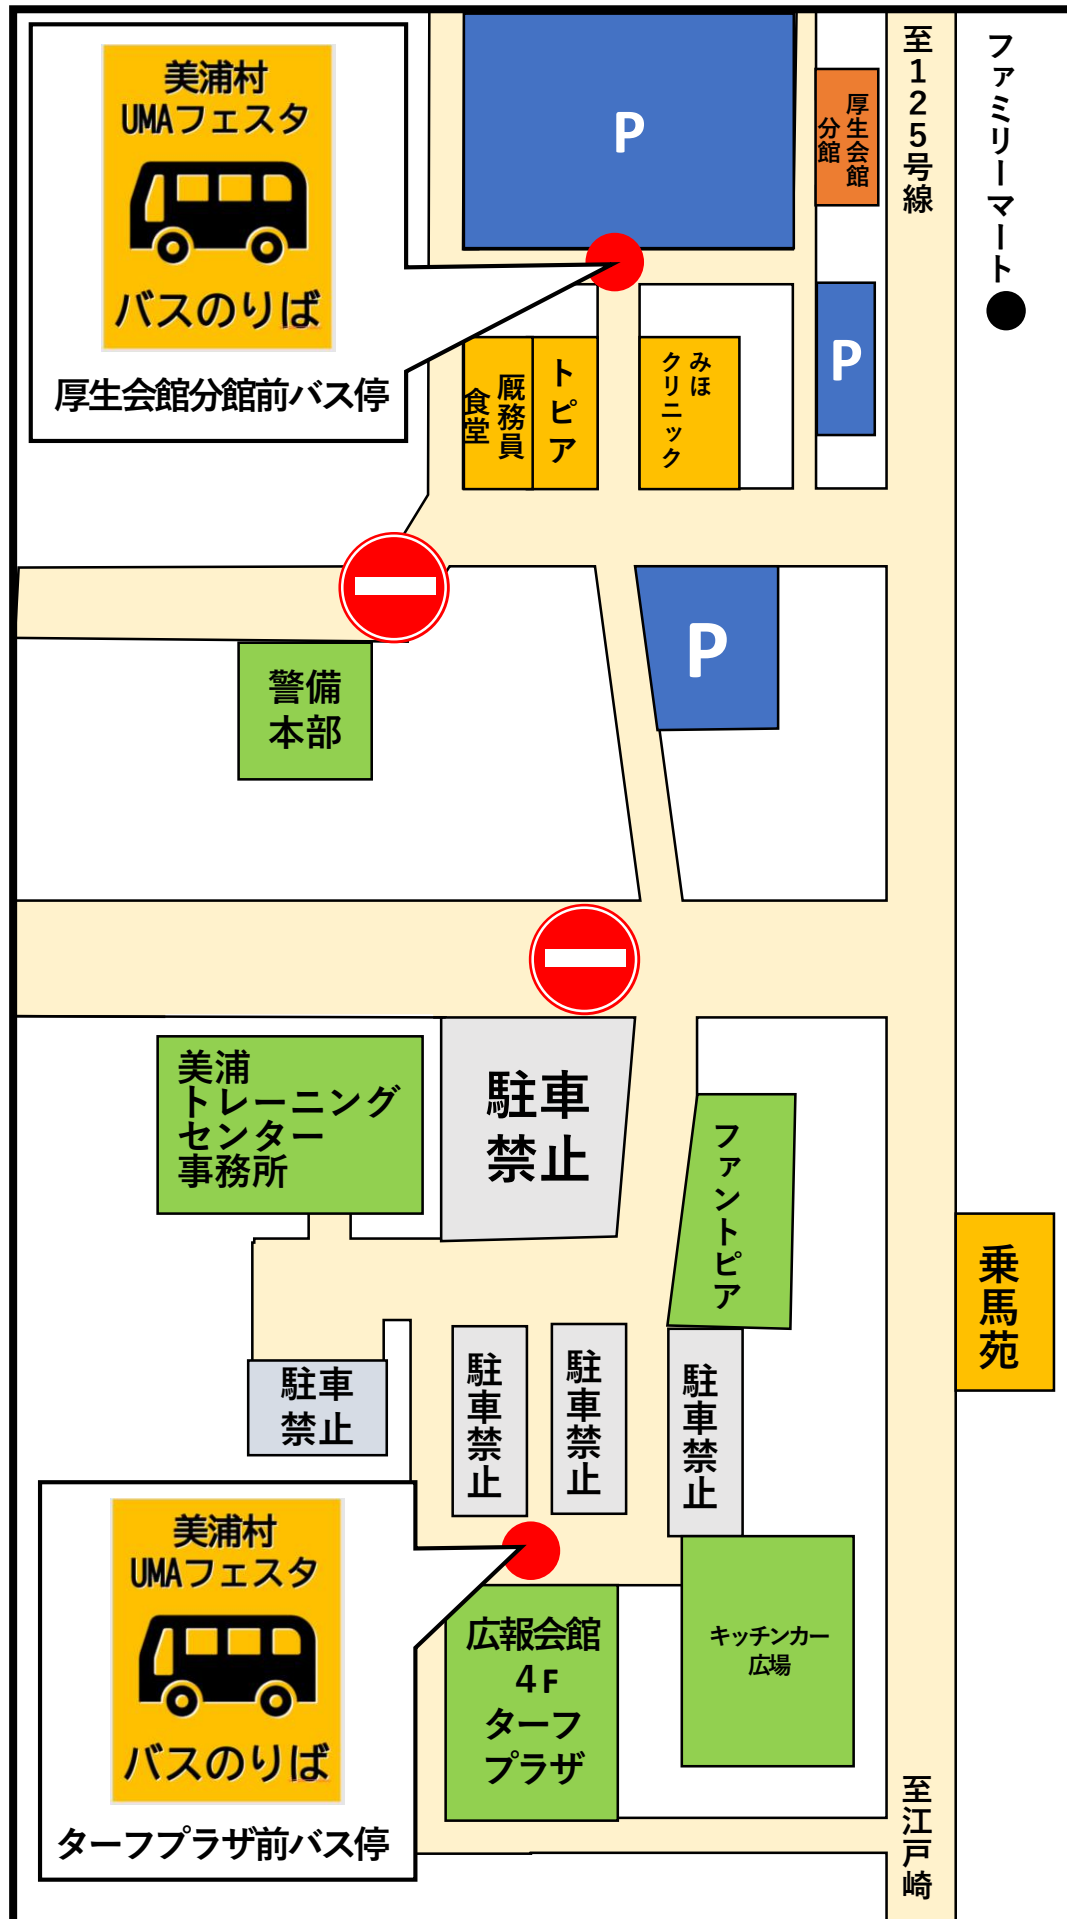

美浦トレーニング・センター周辺バス停等 地図

無料臨時運行バス 土浦駅東口バス停 地図

<アクセスに関する情報>

- ・土浦駅から光と風の丘公園まで（臨時運行バス）・・・30分
- ・厚生会館分館からターフプラザまで（シャトルバス）・・・2分
- ・厚生会館分館からターフプラザまで（徒歩）・・・8分
- ・ターフプラザから乗馬苑まで（徒歩）・・・4分

<注意事項>

- ・最終便は、大変混み合います。定員を超えた場合は、乗車できない場合がございますのでご注意ください。

<公共交通機関>

土浦駅からみほふれ愛プラザまで
土浦駅西口よりJRバス関東霞ヶ浦本線をご利用ください。
みほふれ愛プラザの最寄り駅は、「美浦郵便局前」になります。(徒歩1分)
時刻表は、JRバス関東のホームページよりご確認ください。