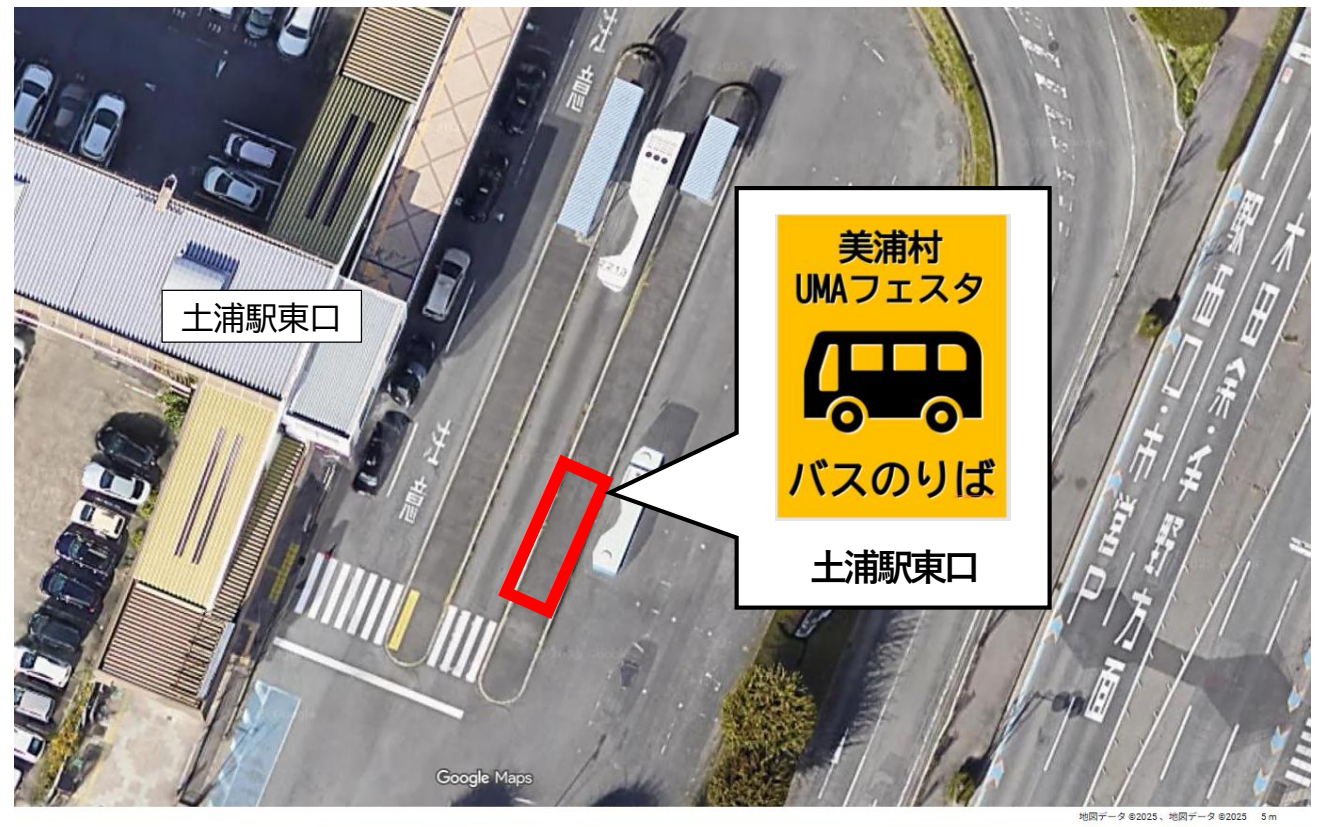

美浦トレーニング・センター周辺バス停等 地図

無料臨時運行バス 土浦駅東口バス停 地図

<アクセスに関する情報>

- ・土浦駅から光と風の丘公園まで（臨時運行バス）・・・30分
- ・厚生会館分館からターフプラザまで（シャトルバス）・・・2分
- ・厚生会館分館からターフプラザまで（徒歩）・・・8分
- ・ターフプラザから乗馬苑まで（徒歩）・・・4分

<注意事項>

- ・最終便は、大変混み合います。定員を超えた場合は、乗車できない場合がございますのでご注意ください。

<公共交通機関>

土浦駅からみほふれ愛プラザまで
土浦駅西口よりJRバス関東霞ヶ浦本線をご利用ください。
みほふれ愛プラザの最寄り駅は、「美浦郵便局前」になります。(徒歩1分)
時刻表は、JRバス関東のホームページよりご確認ください。