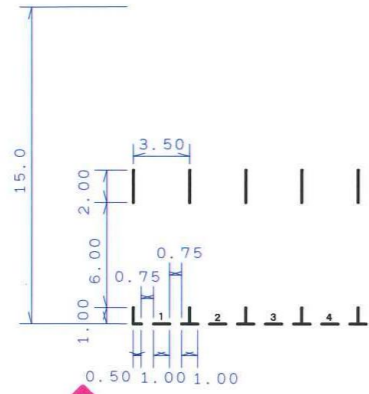

美浦村大山マリーナ管理 範囲

大山スロープ 東側

利用案内看板詳細図

水上バイクエリア

駐車艇 25区画 (予定)

利用案内看板(置き型) 日本語 2基

利用案内看板(置き型) 多言語 2基

美浦村大山マリーナ管理 範囲

大山スロープ 南側

利用案内看板詳細図

バスポート・トレジャーポートエリア

- 駐車艇 54区画 (予定)
- 利用案内看板(置き型) 日本語 2基
- 利用案内看板(置き型) 多言語 2基

美浦村大山マリーナ管理 範囲

大山水防拠点