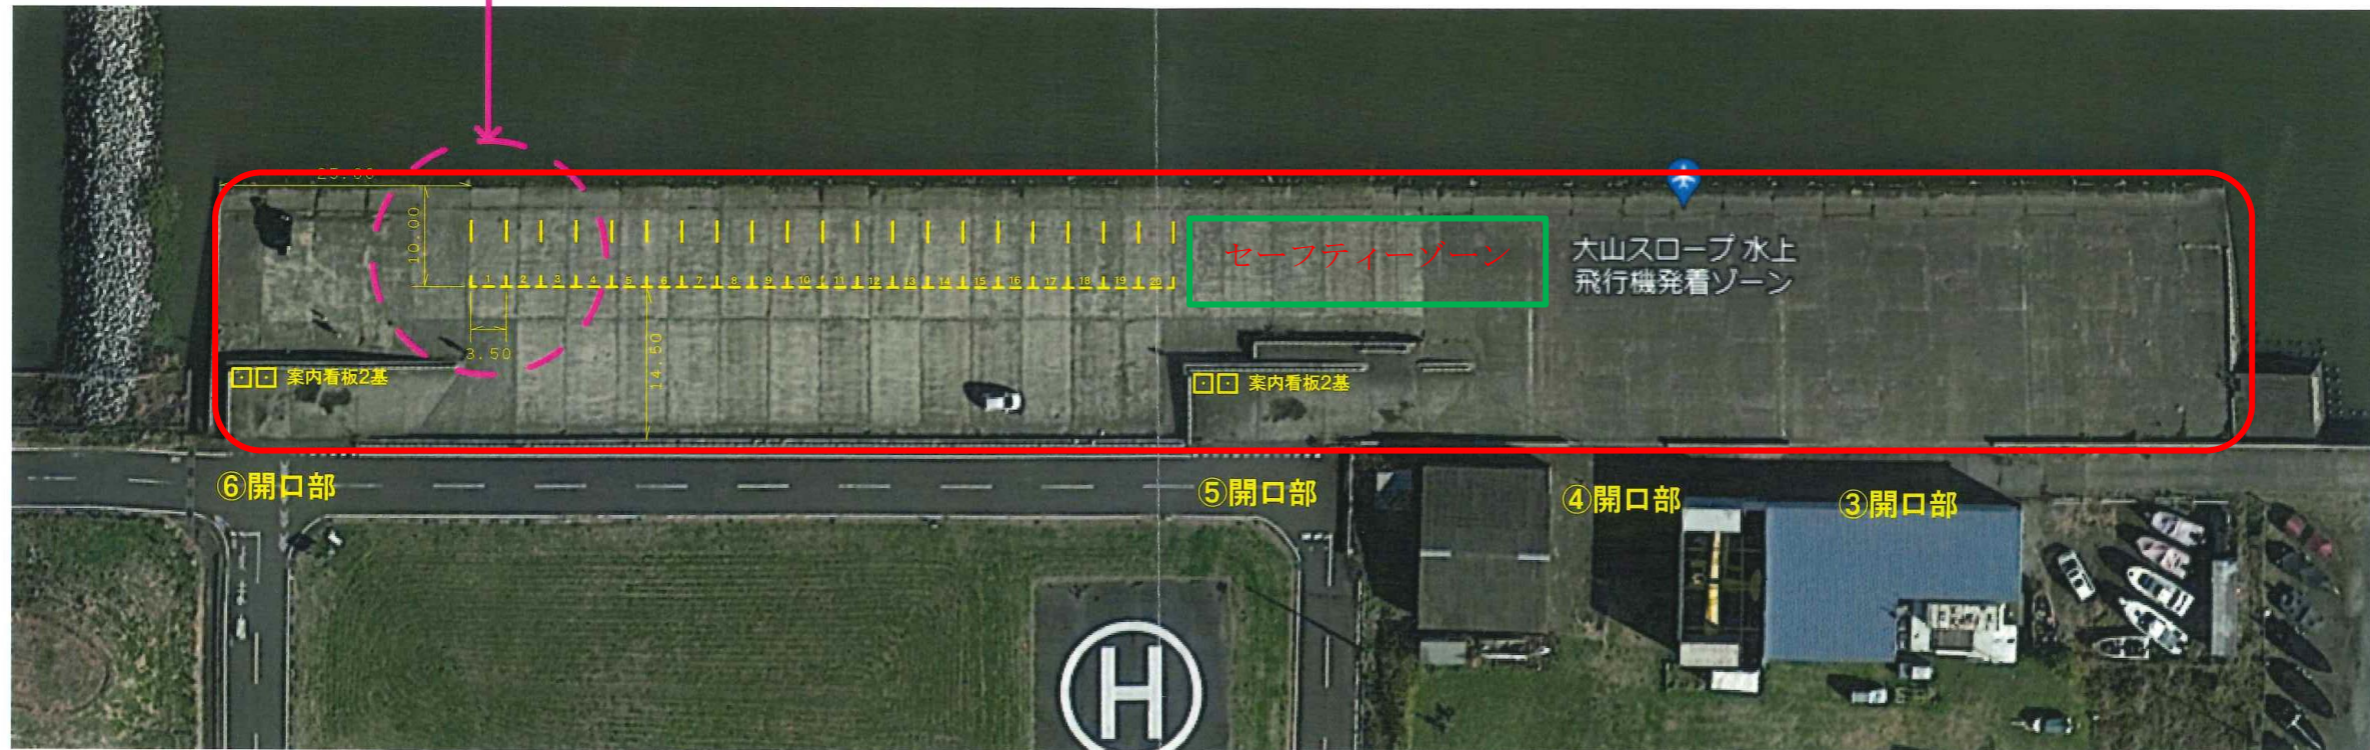

美浦村大山マリーナ管理 範囲

大山スロープ 東側

利用案内看板詳細図

水上バイクエリア

駐車艇 25区画 (予定)

利用案内看板(置き型) 日本語 2基

利用案内看板(置き型) 多言語 2基

美浦村大山マリーナ管理 範囲

大山スロープ 南側

利用案内看板詳細図

バスポート・トレジャーポートエリア

- 駐車艇 54区画 (予定)
- 利用案内看板(置き型) 日本語 2基
- 利用案内看板(置き型) 多言語 2基

美浦村大山マリーナ管理 範囲

大山水防拠点