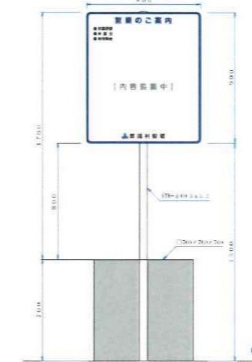

美浦村大山マリーナ管理 範囲

大山スロープ 東側

利用案内看板詳細図

水上バイクエリア

駐車艇 25区画 (予定)

利用案内看板(置き型) 日本語 2基

利用案内看板(置き型) 多言語 2基

美浦村大山マリーナ管理 範囲

大山スロープ 南側

利用案内看板詳細図

バスポート・トレジャーポートエリア

- 駐車艇 54区画 (予定)
- 利用案内看板(置き型) 日本語 2基
- 利用案内看板(置き型) 多言語 2基

美浦村大山マリーナ管理 範囲

大山水防拠点