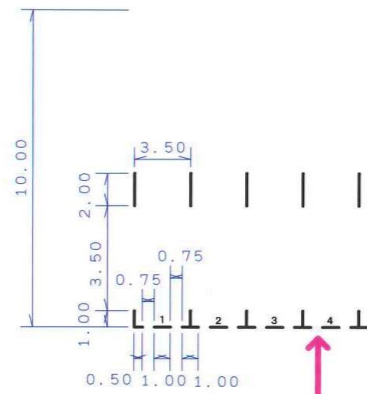

美浦村大山マリーナ管理 範囲

大山スロープ 東側

利用案内看板詳細図

水上バイクエリア

駐車艇 25区画 (予定)

利用案内看板(置き型) 日本語 2基

利用案内看板(置き型) 多言語 2基

美浦村大山マリーナ管理 範囲

大山スロープ 南側

利用案内看板詳細図

バスポート・トレジャーポートエリア

- 駐車艇 54区画 (予定)
- 利用案内看板(置き型) 日本語 2基
- 利用案内看板(置き型) 多言語 2基

美浦村大山マリーナ管理 範囲

大山水防拠点