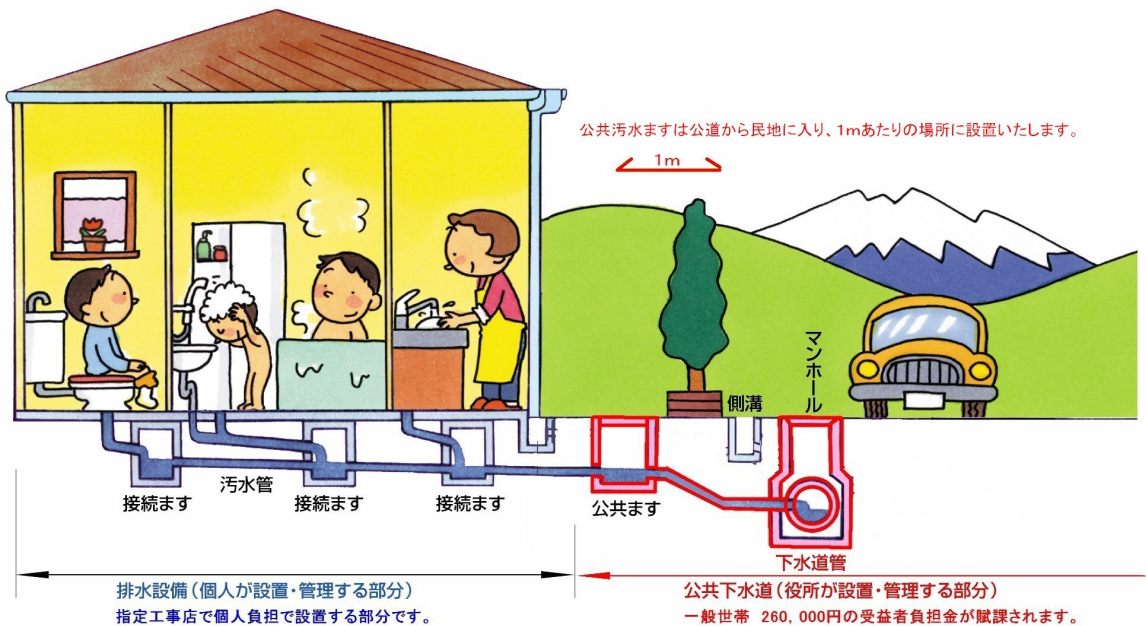

公共下水道への早期接続を お願いします！

接続向上で清潔
で快適な生活

接続のメリット

- 川や水路、湖沼をきれいにします
 - ・汚染原因の家庭雑排水の垂れ流しを防止します。
- 生活環境の改善につながります
 - ・水洗トイレで快適生活
 - ・水路からの悪臭を防止して清潔生活
 - ・害虫の発生を防止して健康生活

下水道本管につないで！！

ここを つないで下さい！

ここまで 出来ています！