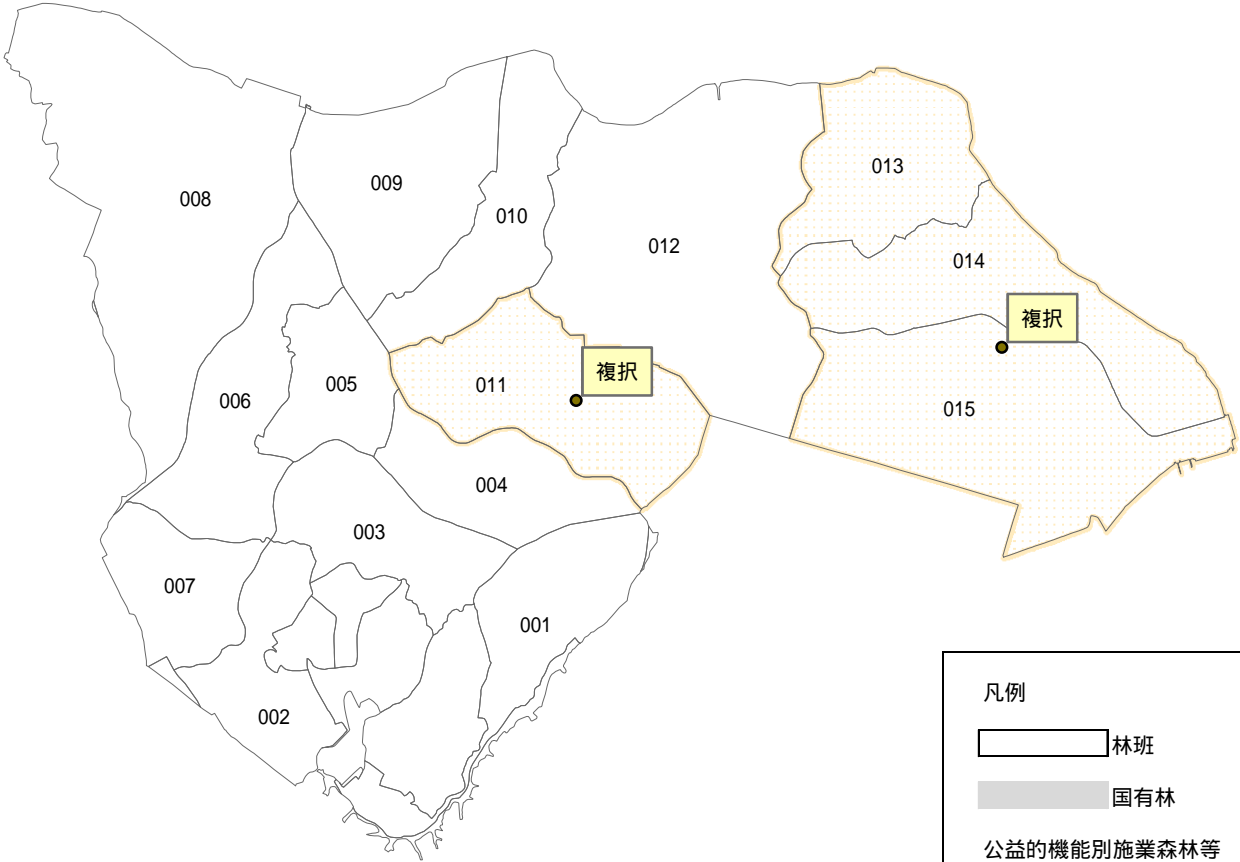

美浦村森林整備計画概要図【公益的機能別施業森林等】

凡例	
 林班	
 国有林	
公益的機能別施業森林等	 通常 通常
 土地災害	 複択 複層林(択伐)