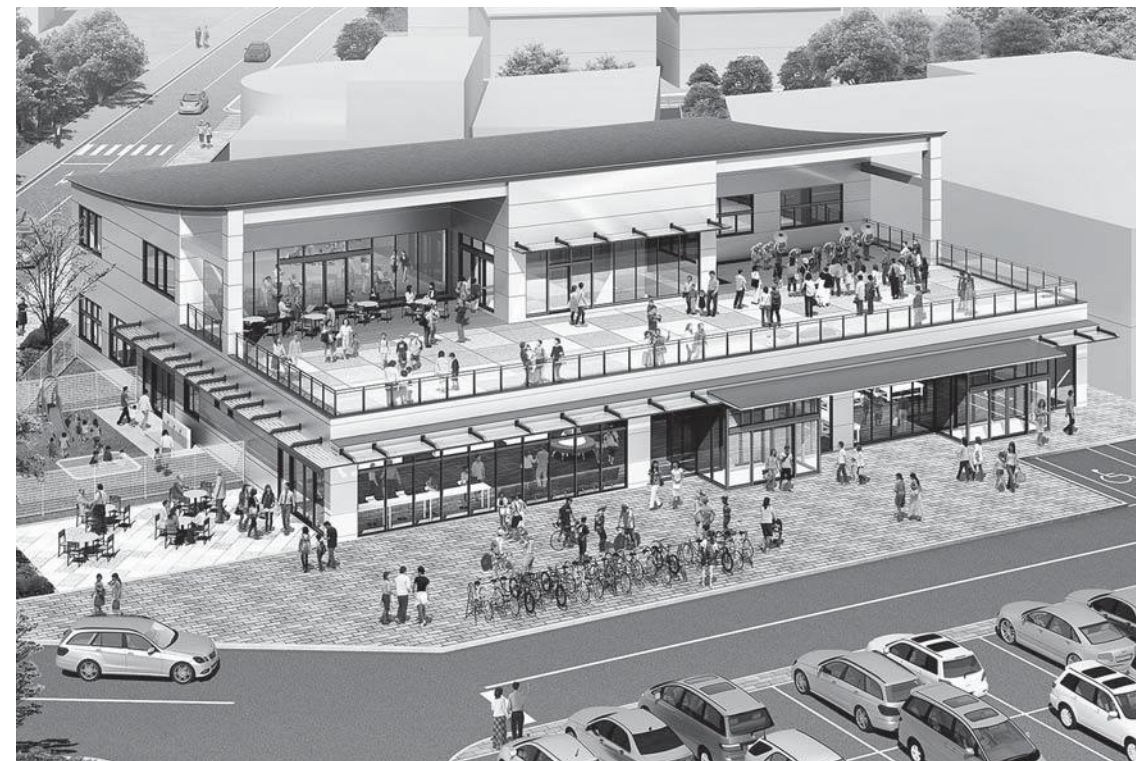

##### ◇6次産業化商品販売開始&アンケート

同日正午から、地域産品直売所のオープンに向けて新たに開発した「6次産業化商品」の販売を開始します。この商品についてアンケートにご協力していただける方を対象に、ふれ愛プラザ奥に建設中のフードスクエアカスミ美浦店前にて6次産業化商品引換券300枚を無償で配布します。

##### ◇そば無料試食会

みほふれ愛プラザ前にて、JA茨城かすみ美浦エコ・アグリクラブによる「かけそば300食の無料試食会」を行います。

##### ◇地域産品直売所

同日正午から、地元の農産物等を販売する「地域産品直売所」がプレオープンします。

##### ◇子育て支援センター・子育て広場

4月3日からオープンします。詳しくは15ページをご覧ください。