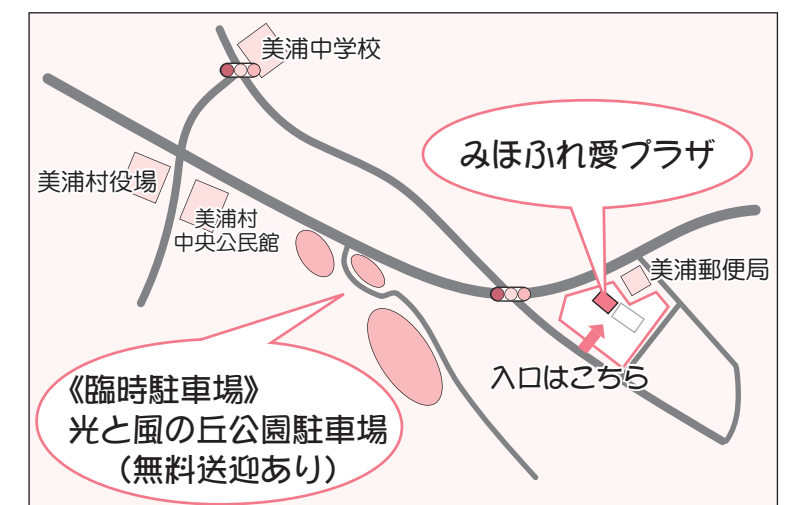

#### <1階> 地域産品直売所

支柱がなく見通しの良い直売所スペース。レイアウトの自由度も高そうです。

#### <2階> 屋外広場

屋外スペースでは日光が全面に降り注ぎます。これから安全対策の工事に入るところです。

### 《駐車場のご案内》

\*みほふれ愛プラザの駐車場は大変混雑が予想されますので、係員の指示に従ってご来場ください。

\*みほふれ愛プラザの駐車場が満車の場合は、光と風の丘公園駐車場をご利用ください。午前9時から午後3時までの間、無料のシャトルバスを運行します。