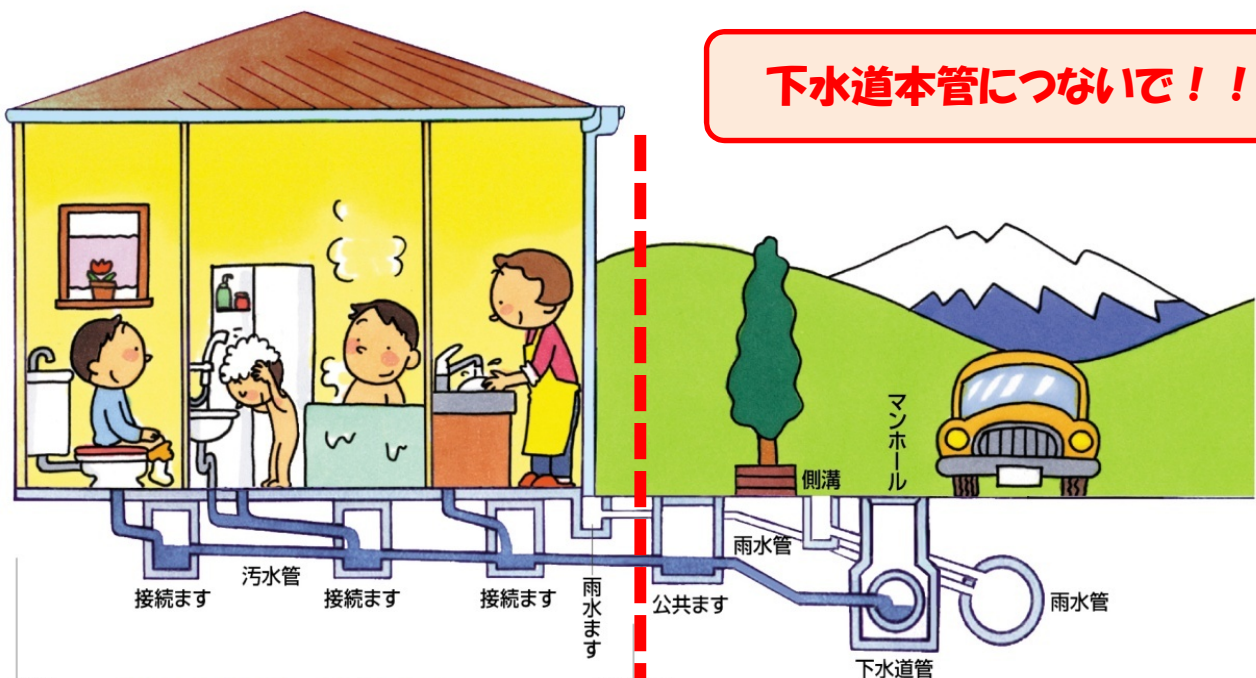

公共下水道への早期接続を お願いします！

接続向上で清潔
で快適な生活

接続のメリット

- 川や水路、湖沼をきれいにします
 - ・汚染原因の家庭雑排水の垂れ流しを防止します。
- 生活環境の改善につながります
 - ・水洗トイレで快適生活
 - ・水路からの悪臭を防止して清潔生活
 - ・害虫の発生を防止して健康生

下水道本管につないで！！

ここをつないで下さい！

ここまで 出来ています！